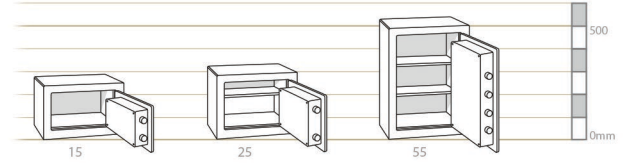

##### KEY LOCKING

Code	Description*	Weight
L34256	15KL – H250 x W385 x D275	25kg
L34257	25KL – H295 x W385 x D325	31kg
L34258	55KL – H500 x W385 x D385	49kg