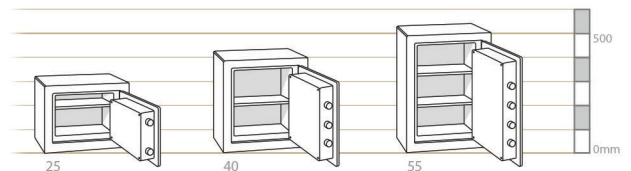

Homevault S2 Plus

KEY LOCKING

Code	Description*	Weight
L34262	25KL – H600 x W445 x D390	34kg
L34263	40KL – H800 x W445 x D390	48kg
L34264	55KL – H1000 x W445 x D390	55kg

ELECTRONIC LOCKING

Code	Description*	Weight
L34265	25EL – H600 x W445 x D390	34kg
L34266	40EL – H800 x W445 x D390	48kg
L34267	55EL – H1000 x W445 x D390	55kg

*Height, Width & Depth dimensions in mm